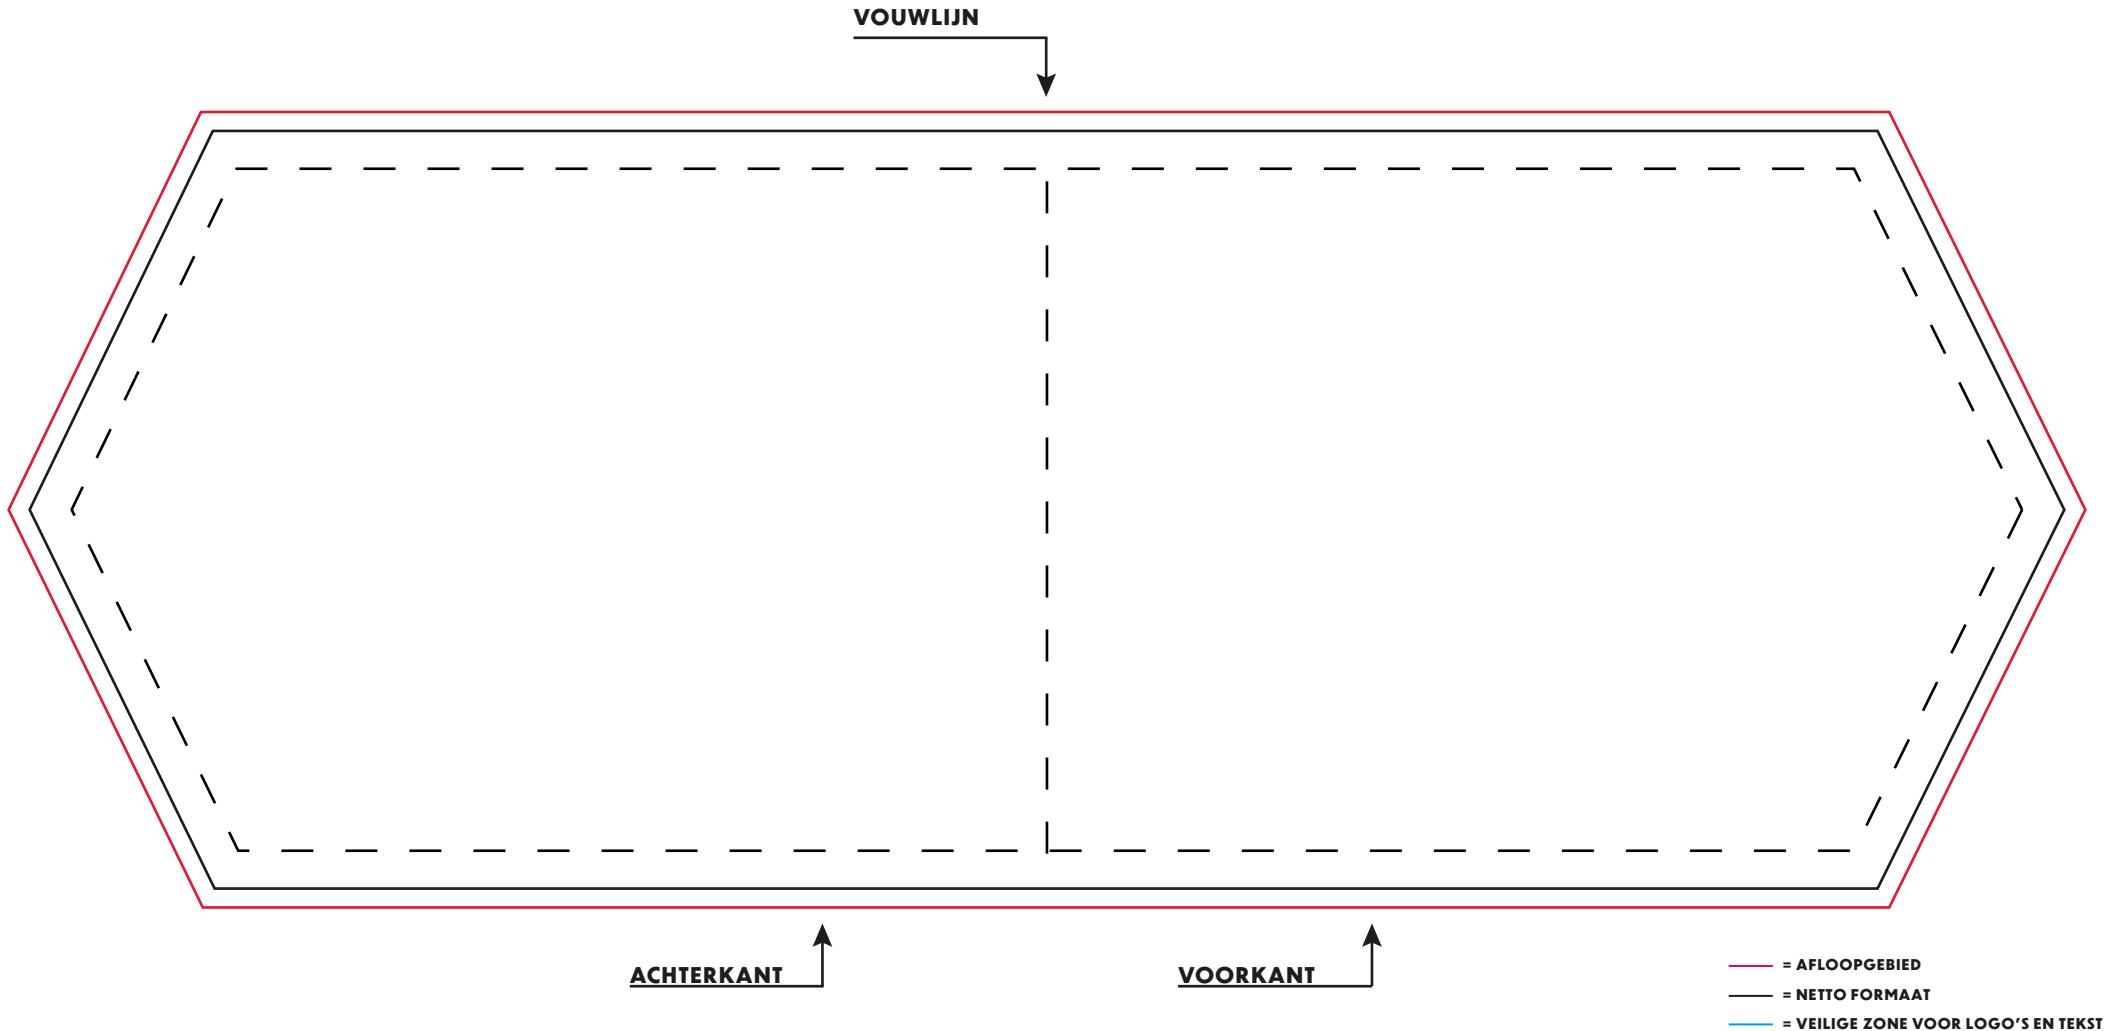

# 5-HOEK AUTO-BANIERTJES | 13,5 X 10 CM | 10997

## AANLEVERSPECIFICATIES

|   |   |   |   |   |   |
|---|---|---|---|---|---|
|  |  |  |  |  |  |
| RESOLUTIE<br>150 DPI  | OF  | VECTOR<br>BESTAND   | KLEUREN<br>CMYK   | FORMAAT<br>13,5 x 10 CM   | SCHAAL<br>CM  |